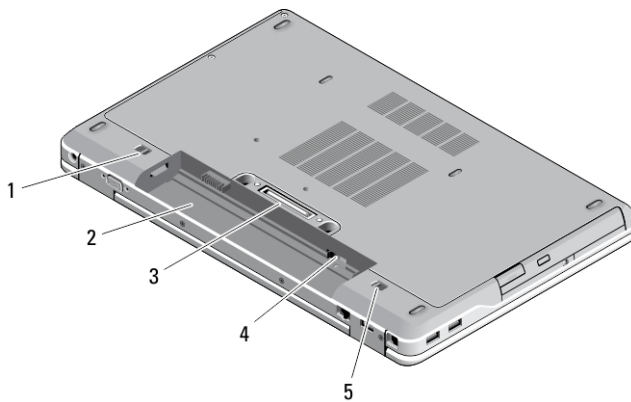

9. sleuf voor de beveiligingskabel	13. vaste schijf
10. HDMI-connector	14. sleuf voor een smart card
11. USB 3.0-connector	
12. ventilatieopeningen	

⚠ GEVAAR: Blokkeer de luchtopeningen niet, duw er geen voorwerpen in en zorg ervoor dat er geen stof in komt. Zet uw Dell-computer niet in een omgeving waar weinig ventilatie beschikbaar is terwijl deze aan staat, zoals een gesloten koffer. Als u dat toch doet, loopt u een brand- of beschadigingsrisico van de computer. De ventilator wordt automatisch geactiveerd wanneer de computer heet wordt. Ventilatorgeruis is normaal en duidt niet op een probleem met de ventilator of de computer.

Onderaanzicht

Afbeelding 3. Onderaanzicht

1. batterijvergrendeling (links)
2. batterijcompartiment
3. dockingstationconnector
4. Simkaartsleuf
5. batterijvergrendeling (rechts)