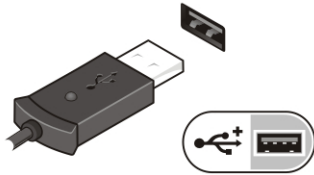

 **OPMERKING:** Sommige apparaten zijn mogelijk niet inbegrepen als u deze niet hebt besteld.

1. Sluit de netadapter aan op de connector van de computer en de steek de stekker in het stopcontact.

Afbeelding 4. Netadapter

2. Sluit de netwerkkabel aan (optioneel).

Afbeelding 5. Netwerkconnector

3. Sluit USB-apparaten aan, zoals een muis of toetsenbord (optioneel).

Afbeelding 6. USB-connector

4. Klap het beeldscherm van de computer open en druk op de aan-uitknop om de computer aan te zetten.