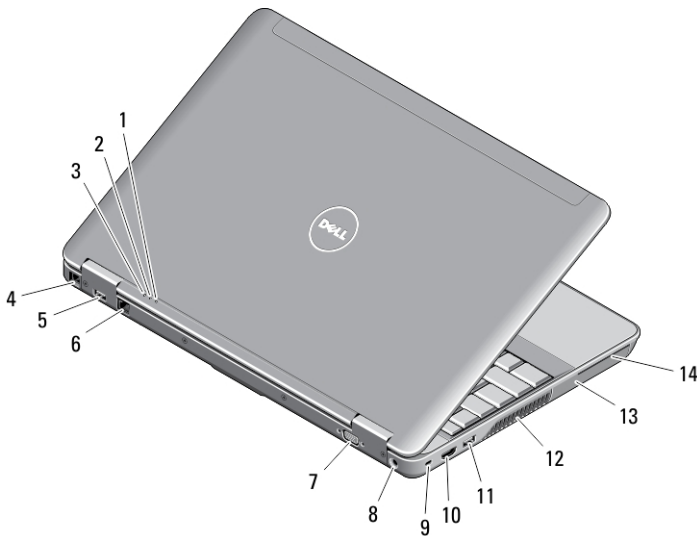

5. microfoon	19. vingerafdruklezer
6. beeldschermvergrendeling	20. SD-geheugenkaartlezer (Secure Digital)
7. beeldscherm	21. contactloos smartcardlezer (optioneel)
8. activiteitslampje van de vaste schijf	22. touchpad-knoppen (2)
9. statuslampje batterij	23. touchpad
10. statuslampje draadloos netwerk	24. trackstick-knoppen (2)
11. aan-uitknop	25. trackstick
12. USB 3.0-connectoren (2)	26. toetsenbord
13. microfoon/audioconnector	27. dempknop
14. optisch station	28. knop Volume omlaag
15. vergrendeling van optische station	29. knop Volume omhoog
16. uitwerpknop van het optische station	
17. schakelaar voor draadloos netwerk	
18. express-kaartlezer	

Afbeelding 2. Achteraanzicht

1. statuslampje voeding	5. USB 3.0-connector met PowerShare
2. activiteitslampje van de vaste schijf	6. netwerkconnector
3. statuslampje batterij	7. VGA-connector
4. modemconnector	8. netstroomconnector